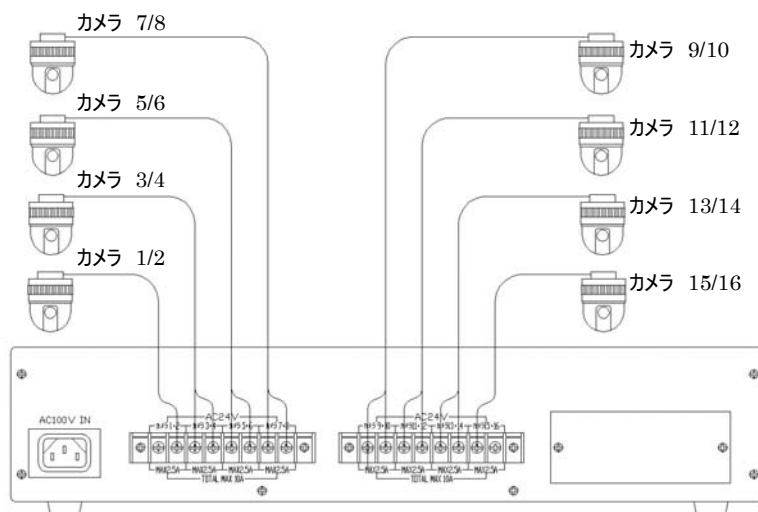

ビーユー電研

カメラ電源ユニット BV-16A

- 複数のAC24V駆動ビデオカメラを8グループに分けて電源のON/OFFが可能です。ドームカメラなどの場合、1グループに最大2台の接続が可能で、合計16台まで接続できます。
- グループ毎にヒューズを内蔵しており、万一のトラブルの際にも当該グループ以外には影響を与えません。
- 同梱のラックマウント金具を使用して、EIAラックに搭載可能です。
- 姉妹品としてカメラ8台仕様のBV-08A、カメラ24台仕様のBV-24Aもございます。

■主な仕様

電 源 : AC100V, 50 / 60Hz

AC24V 出力 : 出力端子 1 ~ 8 …各 AC24V 最大 2.5A (合計最大 20A 以下)

消 費 電 力 : 520W

外 形 寸 法 : 幅 482×高さ 88×奥行 271.5mm (取手含まず)

質 量 : 10kg

添 付 物 : 取扱説明書 (本書) 1

付 属 品 : 電源ケーブル 1

ラックマウントブラケット 2

ラック取付ネジ 4

Y 型端子 16

■外形寸法図

■カメラ接続例

安全に関する ご注意

正しく安全にお使いいただくため、ご使用前に必ず「取扱説明書」と「安全上のご注意」をよくお読みください。

「水、湯気、湿気、ほこり、油煙」等の多い場所に設置しないでください。「火災、感電、故障」等の原因となることがあります。