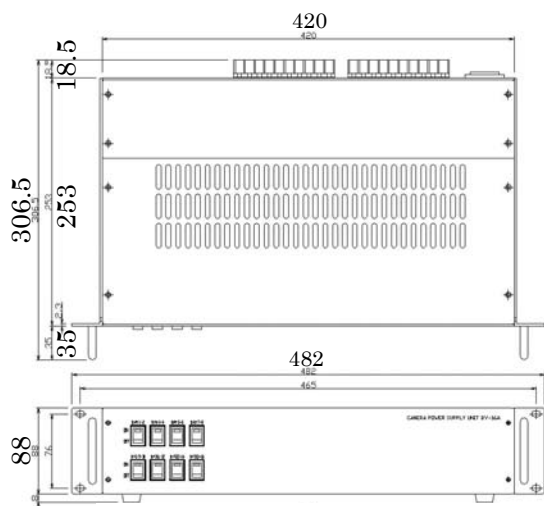

■主な仕様

電 源 : AC100V, 50 / 60Hz

AC24V 出力 : 出力端子 1 ~ 8 …各 AC24V 最大 2.5A (合計最大 20A 以下)

消 費 電 力 : 520W

外 形 寸 法 : 幅 482×高さ 88×奥行 271.5mm (取手含まず)

質 量 : 10kg

添 付 物 : 取扱説明書 (本書) 1

付 属 品 : 電源ケーブル 1

ラックマウントブラケット 2

ラック取付ネジ 4

Y 型端子 16

■外形寸法図

■カメラ接続例

安全に関する ご注意

正しく安全にお使いいただくため、ご使用前に必ず「取扱説明書」と「安全上のご注意」をよくお読みください。

「水、湯気、湿気、ほこり、油煙」等の多い場所に設置しないでください。「火災、感電、故障」等の原因となることがあります。