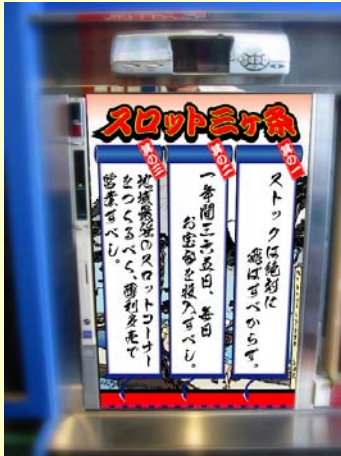

# 減台パネル

空間スペースをよりスマートに!

基本色は黒、グレーの2色

組み立て入らず

とりつけ簡単

見た目がスマート

減台による空いたスロット台、パチンコ台のスペースを見栄えよくスマートに見せるパネルです。DIYによるパネル加工とは違い、このためだけに設計されたパネルですので施工の簡潔さ、取付後の見た目のよさを十分考慮しております。また、正面パネルはワンタッチで脱着可能です。枠はドライバーひとつでだれでも簡単に取付けられる設計です。

# オフション

オフションとしてデザインシートの貼り付けも可能です。  
また、ホール様の要望に合わせるべく指定したデザインも承ります。  
(納期、金額は別途ご相談させていただきます)

出来るだけホール様の満足頂ける設計仕様に致しますが、微妙な色使い等の違いにはご了承ください。

	スロット	パチンコ
縦	810mm	810mm
横	480mm	520mm

スロット台、パチンコ台とほぼ同じです。